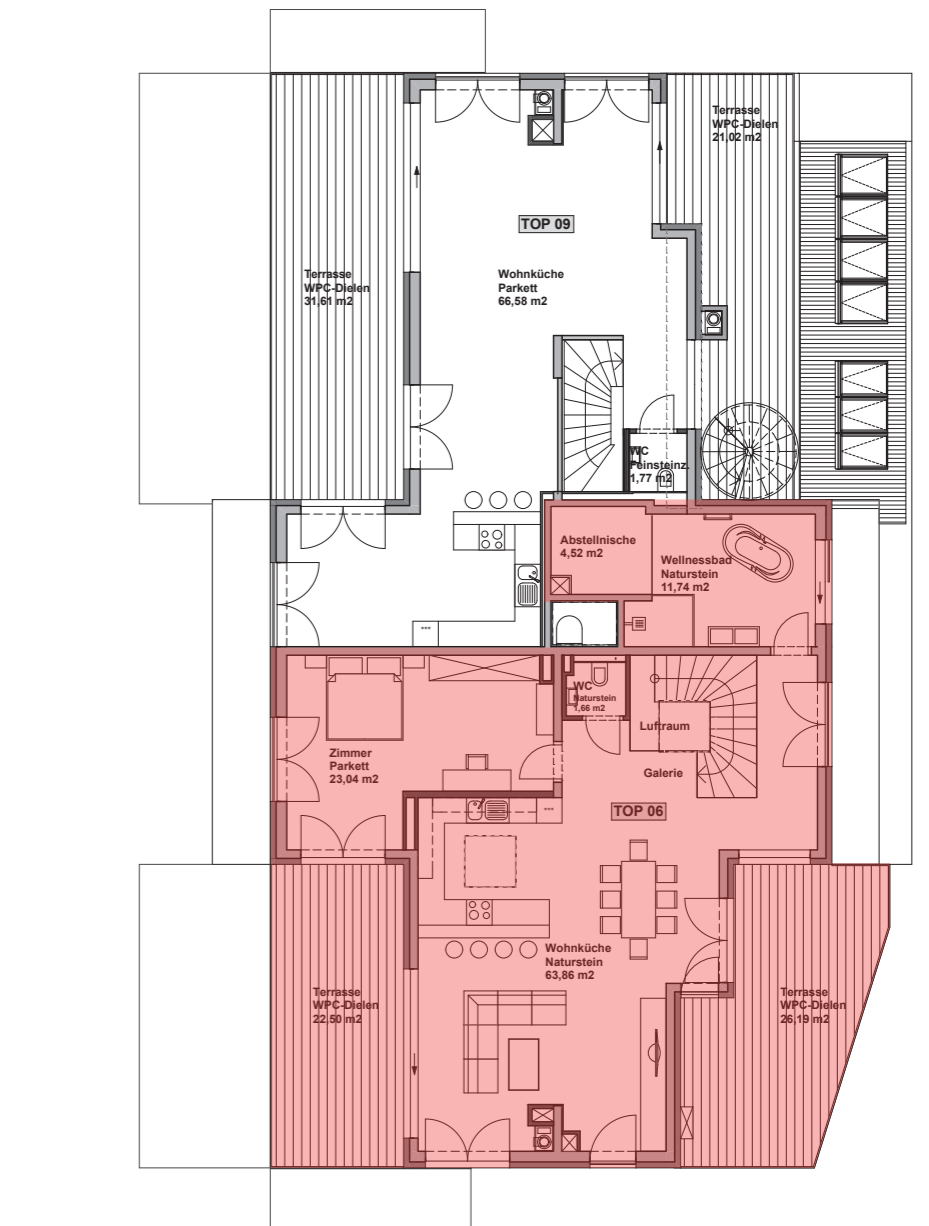

1. DG Top 6

Bad	11,32 m ²
AR	1,77 m ²
WC	3,09 m ²
Vorzimmer	19,54 m ²
Zimmer	18,24 m ²
Zimmer	20,00 m ²

2. DG Top 6

Terrasse	22,50 m ²
Terrasse	26,19 m ²

Abstellnische	4,52 m ²
Wellnessbad	11,74 m ²
WC	1,66 m ²
Wohnküche	63,86 m ²
Zimmer	23,04 m ²

Dachterasse Top 6

Terrasse	55,91 m ²
----------	----------------------

Gesamtfläche	178,85 m²
---------------------	-----------------------------

2. DG | **Top 6**

Terrasse	22,50 m ²
Terrasse	26,19 m ²

Abstellnische	4,52 m ²
Wellnessbad	11,74 m ²
WC	1,66 m ²
Wohnküche	63,86 m ²
Zimmer	23,04 m ²

Dachterasse	Top 6
Terrasse	55,91 m ²