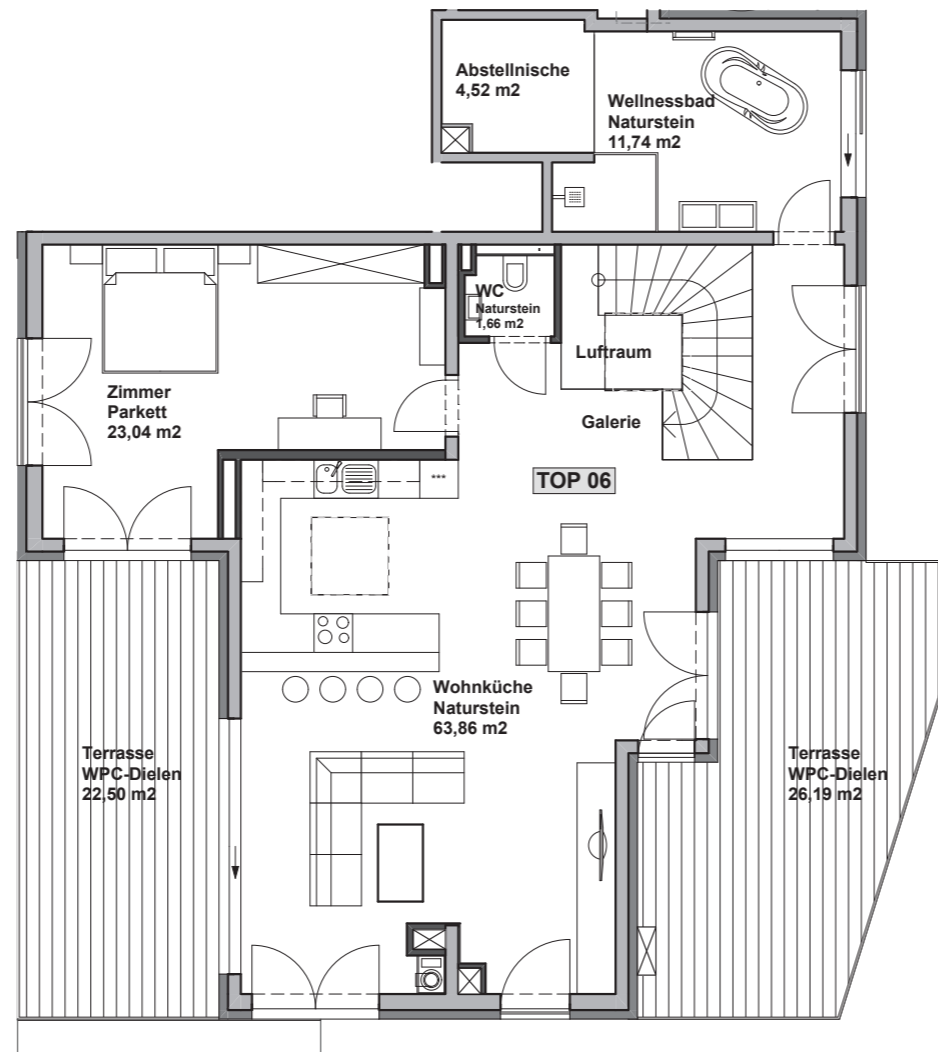

1. DG Top 6

Bad	11,32 m ²
AR	1,77 m ²
WC	3,09 m ²
Vorzimmer	19,54 m ²
Zimmer	18,24 m ²
Zimmer	20,00 m ²

2. DG Top 6

Terrasse	22,50 m ²
Terrasse	26,19 m ²

Abstellnische	4,52 m ²
Wellnessbad	11,74 m ²
WC	1,66 m ²
Wohnküche	63,86 m ²
Zimmer	23,04 m ²

Dachterasse Top 6

Terrasse	55,91 m ²
----------	----------------------

Gesamtfläche	178,85 m²
---------------------	-----------------------------

2. DG | **Top 6**

Terrasse	22,50 m ²
Terrasse	26,19 m ²

Abstellnische	4,52 m ²
Wellnessbad	11,74 m ²
WC	1,66 m ²
Wohnküche	63,86 m ²
Zimmer	23,04 m ²

Dachterasse	Top 6
Terrasse	55,91 m ²