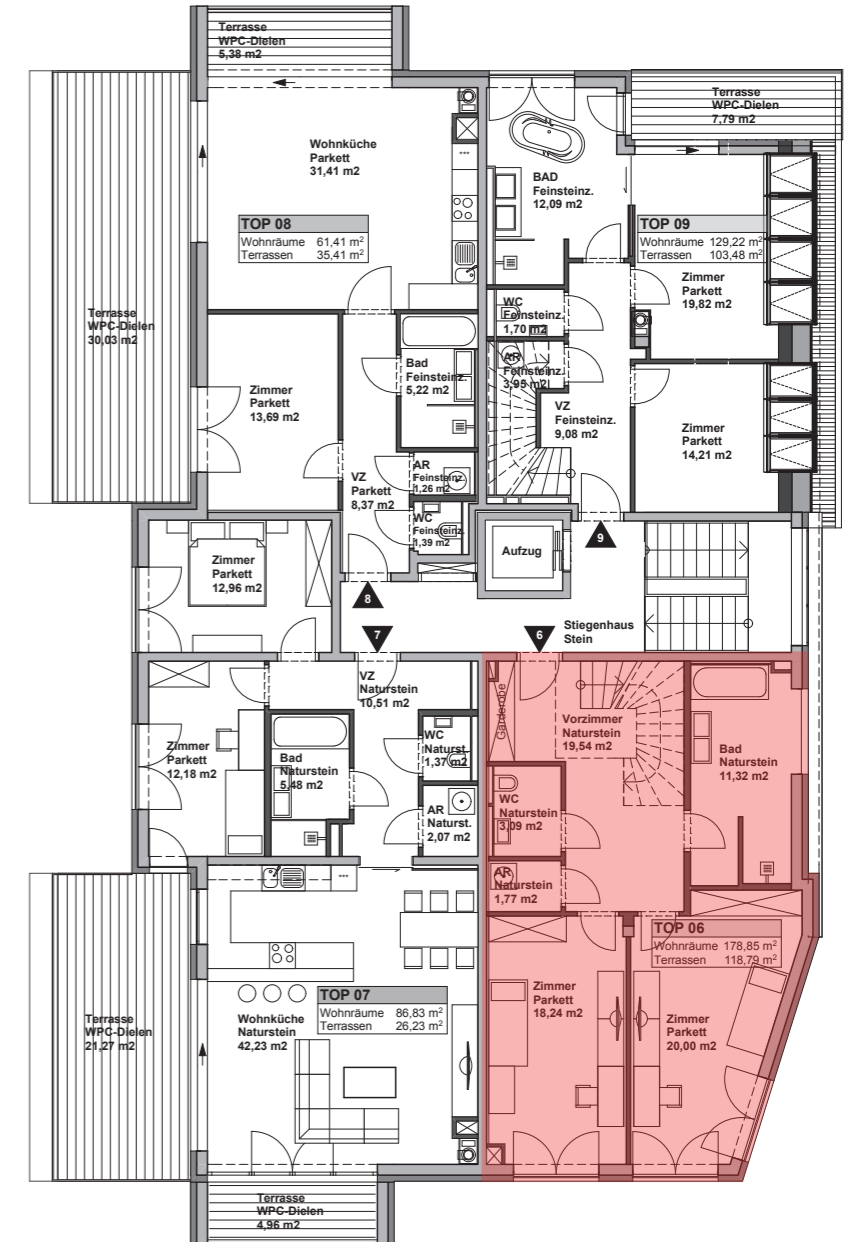

1. DG Top 6

Bad	11,32 m ²
AR	1,77 m ²
WC	3,09 m ²
Vorzimmer	19,54 m ²
Zimmer	18,24 m ²
Zimmer	20,00 m ²

2. DG Top 6

Terrasse	22,50 m ²
Terrasse	26,19 m ²

Abstellnische	4,52 m ²
Wellnessbad	11,74 m ²
WC	1,66 m ²
Wohnküche	63,86 m ²
Zimmer	23,04 m ²

Dachterasse Top 6

Terrasse	55,91 m ²
----------	----------------------

Gesamtfläche	178,85 m²
---------------------	-----------------------------

2. DG | **Top 6**

Terrasse	22,50 m ²
Terrasse	26,19 m ²

Abstellnische	4,52 m ²
Wellnessbad	11,74 m ²
WC	1,66 m ²
Wohnküche	63,86 m ²
Zimmer	23,04 m ²

Dachterasse	Top 6
Terrasse	55,91 m ²