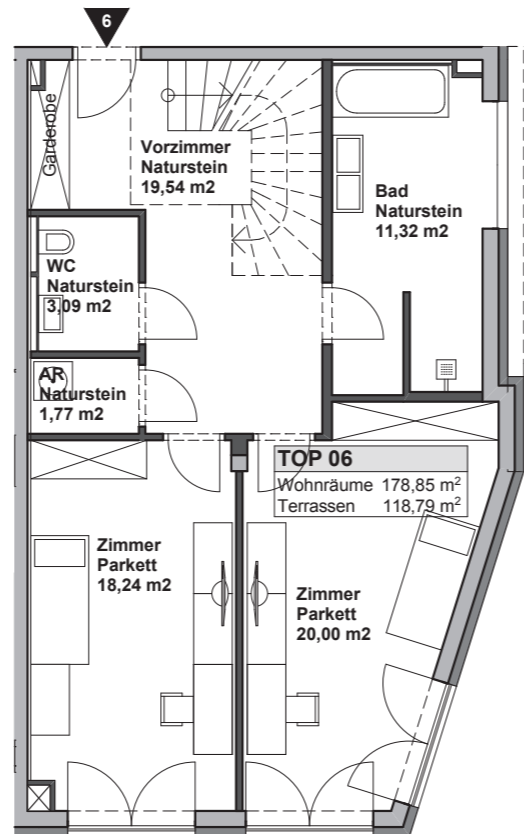

1. DG Top 6

Bad	11,32 m ²
AR	1,77 m ²
WC	3,09 m ²
Vorzimmer	19,54 m ²
Zimmer	18,24 m ²
Zimmer	20,00 m ²

2. DG Top 6

Terrasse	22,50 m ²
Terrasse	26,19 m ²

Abstellnische	4,52 m ²
Wellnessbad	11,74 m ²
WC	1,66 m ²
Wohnküche	63,86 m ²
Zimmer	23,04 m ²

Dachterasse Top 6

Terrasse	55,91 m ²
----------	----------------------

Gesamtfläche	178,85 m²
---------------------	-----------------------------

2. DG | **Top 6**

Terrasse	22,50 m ²
Terrasse	26,19 m ²

Abstellnische	4,52 m ²
Wellnessbad	11,74 m ²
WC	1,66 m ²
Wohnküche	63,86 m ²
Zimmer	23,04 m ²

Dachterasse	Top 6
Terrasse	55,91 m ²